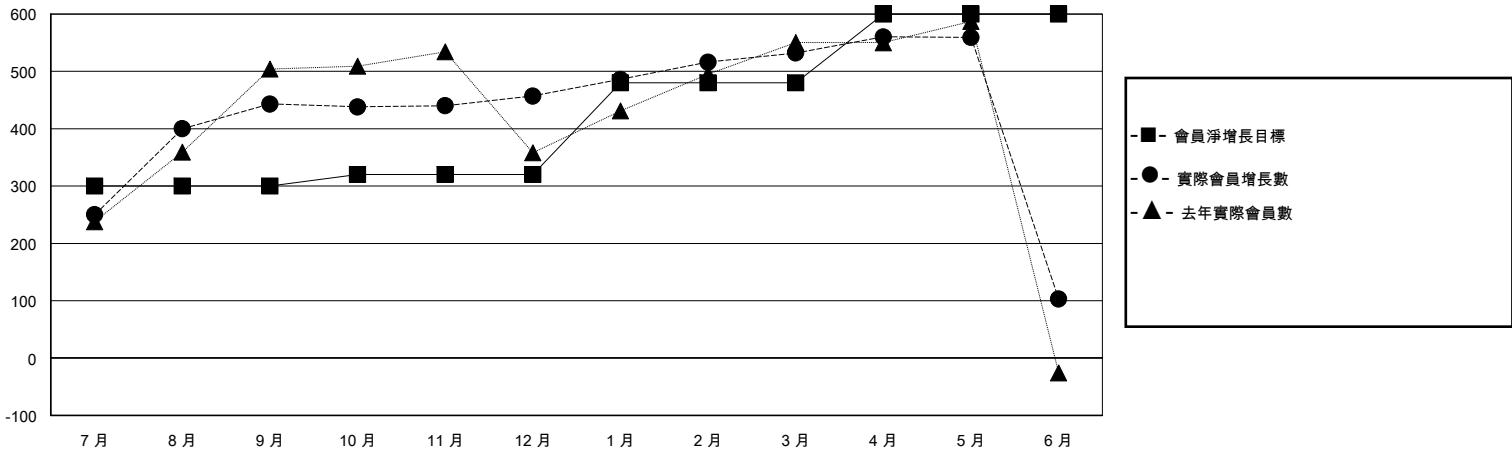

# MONTHLY MEMBERSHIP PROGRESS REPORT

District 300B 3

Results as of: 6/30/2025

GMT:

地點 REP OF CHINA

GMT憲章區

分會			
成果 2024-2025			
季	新分會目標	新會	會員流失的分會
7月/8月/9月	5	2	0
10月/11月/12月	0	2	0
1月/2月/3月	3	1	0
4月/5月/6月	2	1	3

位會員@每位須繳			
成果 2024-2025			
季	會員淨增長目標	實際會員增長數	實際退會會員 (包括轉會)
7月/8月/9月	300	488	24
10月/11月/12月	20	93	74
1月/2月/3月	160	101	20
4月/5月/6月	120	45	471

目標與實際新會累積

目標和實際會員累積

已取消的分會: 3	77 CLUBS OF 88 增添1位或以上的新會員	性別分佈 男 1,752 (67.54%) 女 839 (32.34%)
放棄的會員 過世 7 分會已取消 46 其他 536 總計 589	<a href="#">點擊這裡取得彙計會員數據</a>	總計家庭單位會員數 27 支付減半會費的家庭會員 15