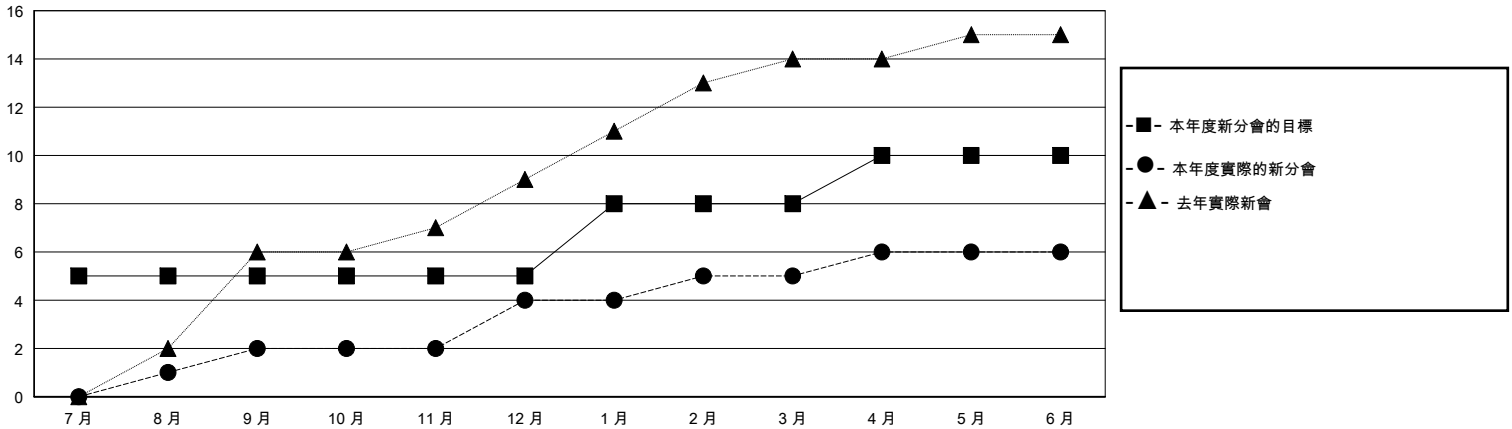

# MONTHLY MEMBERSHIP PROGRESS REPORT

District 300B 3

Results as of: 6/30/2025

GMT:

地點 REP OF CHINA

GMT憲章區

分會			
成果 2024-2025			
季	新分會目標	新會	會員流失的分會
7月/8月/9月	5	2	0
10月/11月/12月	0	2	0
1月/2月/3月	3	1	0
4月/5月/6月	2	1	3

位會員@每位須繳			
成果 2024-2025			
季	會員淨增長目標	實際會員增長數	實際退會會員 (包括轉會)
7月/8月/9月	300	488	24
10月/11月/12月	20	93	74
1月/2月/3月	160	101	20
4月/5月/6月	120	45	471

目標與實際新會累積

目標和實際會員累積

已取消的分會: 3	77 CLUBS OF 88 增添1位或以上的新會員	性別分佈 男 1,752 (67.54%) 女 839 (32.34%)
放棄的會員 過世 7 分會已取消 46 其他 536 總計 589	<a href="#">點擊這裡取得彙計會員數據</a>	總計家庭單位會員數 27 支付減半會費的家庭會員 15